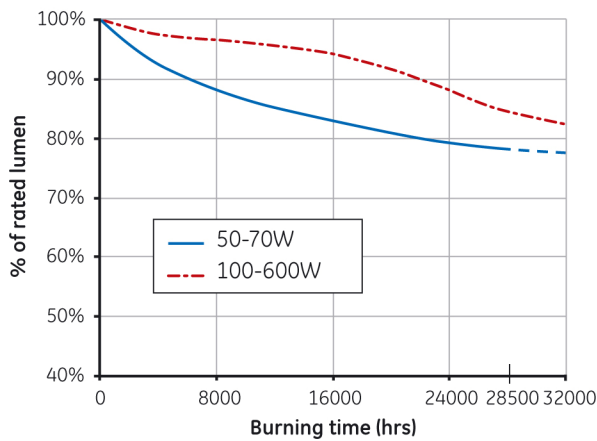

Lumen maintenance of 50-70W and 100-600W HPS lamps