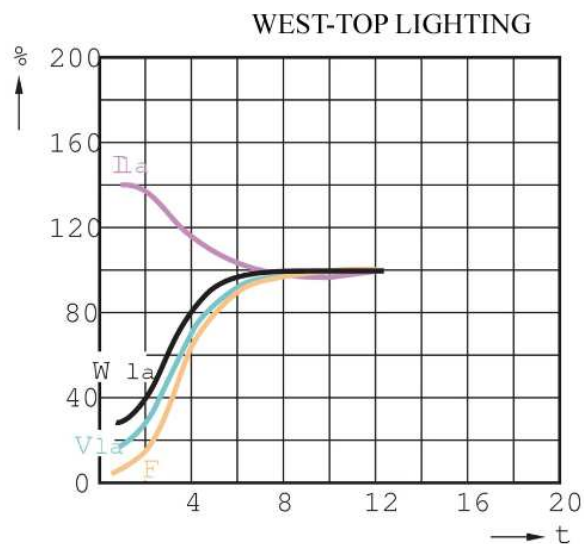

WEST-TOP FÉNYFORRÁS

Name	Név	High Pressure Sodium Lamp
Item	Típus megnevezés	Magasnyomású nátrium lámpa HPS250W/E/E40

electrical characteristics / time – **elektromos jellemzők**