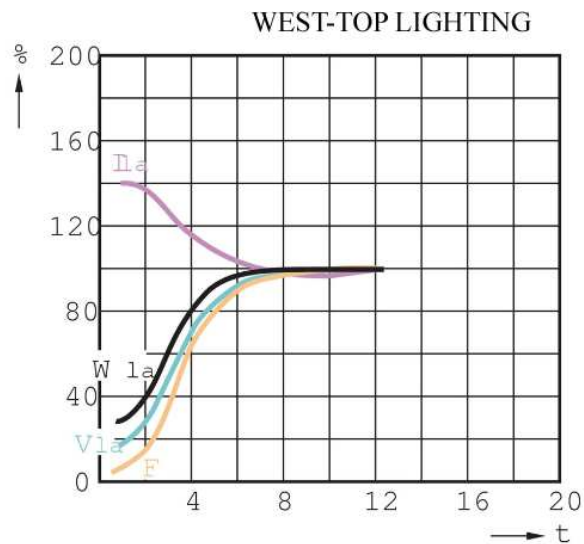

WEST-TOP FÉNYFORRÁS

Name	Név	High Pressure Sodium Lamp
Item	Típus megnevezés	Magasnyomású nátrium lámpa HPS400W/E/E40

electrical characteristics / time – **elektromos jellemzők**