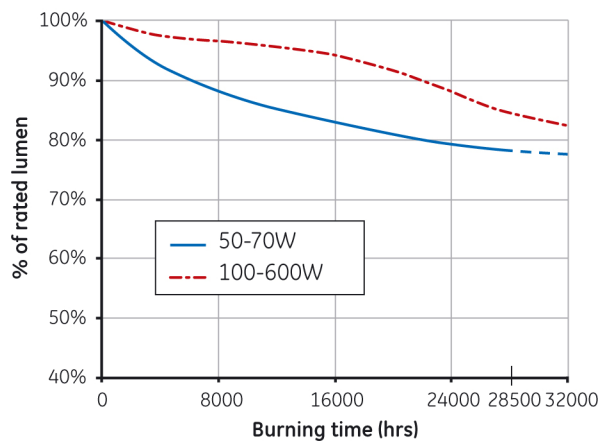

Lumen maintenance of 50-70W and 100-600W HPS lamps