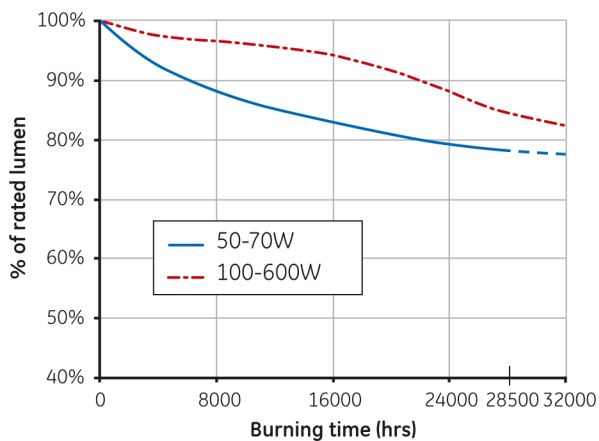

Lumen maintenance of 50-70W and 100-600W HPS lamps