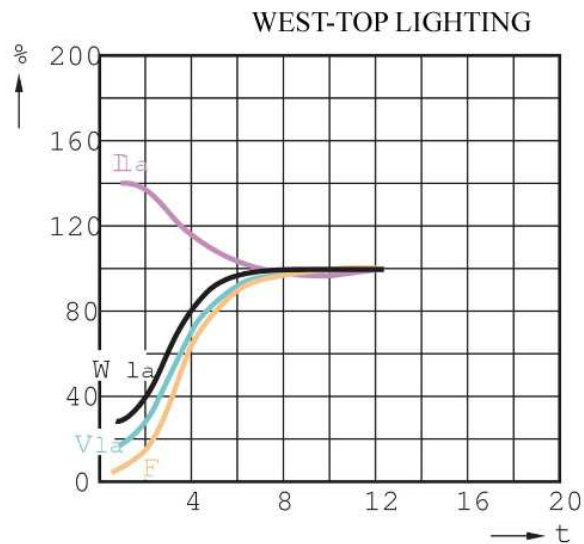

WEST-TOP FÉNYFORRÁS

Name	Név	High Pressure Sodium Lamp
Item	Típus megnevezés	Magasnyomású nátrium lámpa HPS150W/E/E40

electrical characteristics / time – **elektromos jellemzők**